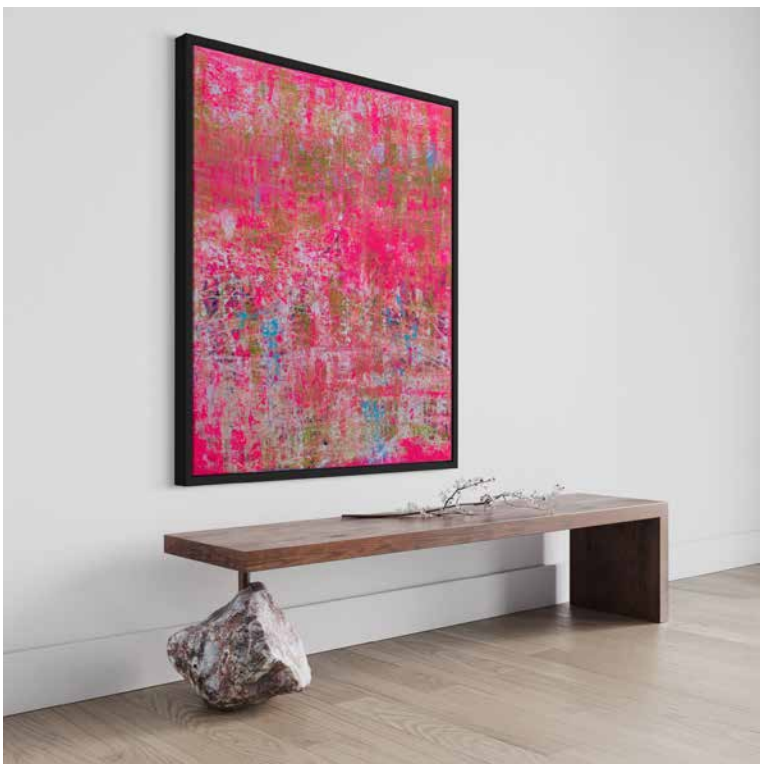

ACRYL AUF NATURLEINEN

2023

1.900,- €

NEONPINK 1

120cm x 100cm

ACRYL AUF LEINEN

GERAHMT

2022